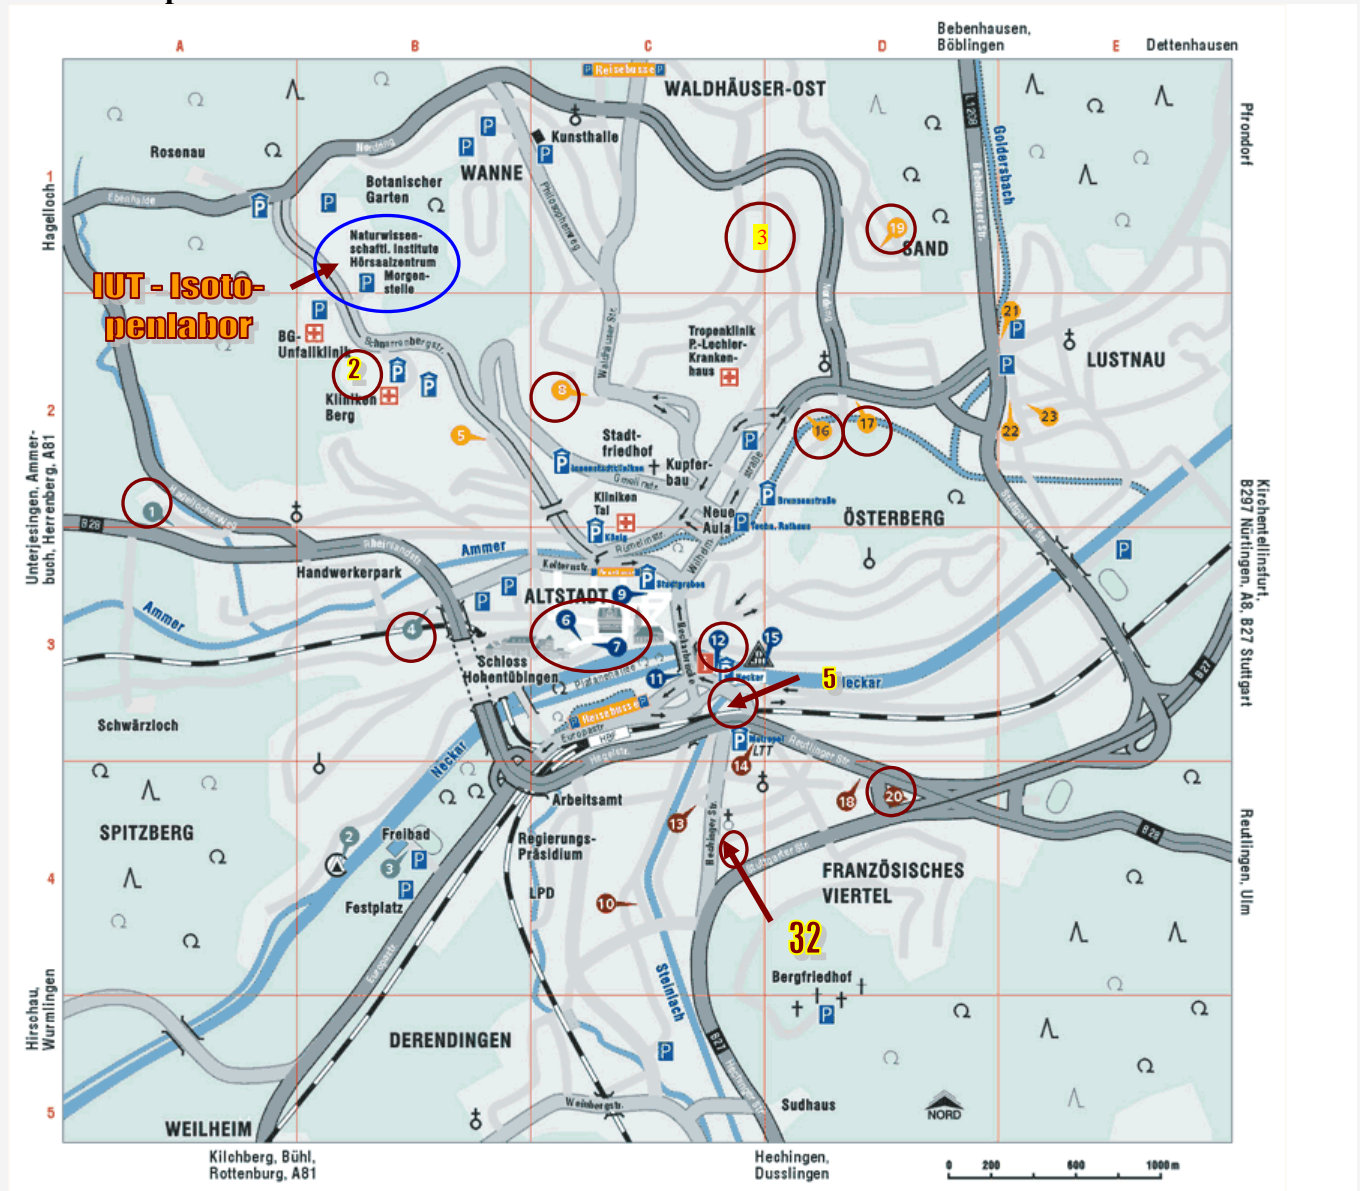

Informationen über die Universität: www.uni-tuebingen.de/

Vom Hauptbahnhof zum Isotopenlabor:

Zu Fuß

ca. 45 min

Busverbindungen

Direkte Verbindung:

Bus-Linien: 5, 13, 18, 19 (Fahrzeit: 13 - 17 min)

Haltestellen: Start: **Hauptbahnhof** Ziel: **BG Unfallklinik** (Berufsgenossenschaftliche Unfallklinik)

Fahrplanauskunft

Tübingen und Umgebung: <http://www.svtue.de/>

Verkehrverbund Neckar-Alb-Donau: <https://www.naldo.de/>

LAGEPLAN

Nr. 1:	Hotel Kreuzberg	Nr. 12:	Hotel Domizil
Nr. 2:	GZT Das Gästehaus	Nr. 16:	Hotel Meteora
Nr. 3:	Konzept Hotel Neue Horizonte	Nr. 17:	Hotel Barbarina
Nr. 4:	Hotel Kupferhammer	Nr. 19:	Hotel Garni Sand
Nr. 5:	Hotel IBIS Styles	Nr. 32:	Hotel La Casa (20 min zu Fuß bis zum Stadtzentrum)
Nr. 6:	Hotel Am Schloss (Altstadt)		
Nr. 8:	Hotel Katharina (Garni)		

IUT – Isotopenlabor der Universität

Von **Hotel La Casa (Nr. 32)** benötigen Sie ca. 15 Gehminuten bis zum **Busbahnhof** und 20 Minuten bis zum Zentrum. Vom **Busbahnhof** sind es knappe 15 Minuten mit dem Bus (Linie 5). Für PKW-Reisende ist das Hotel gut gelegen und sehr komfortabel.