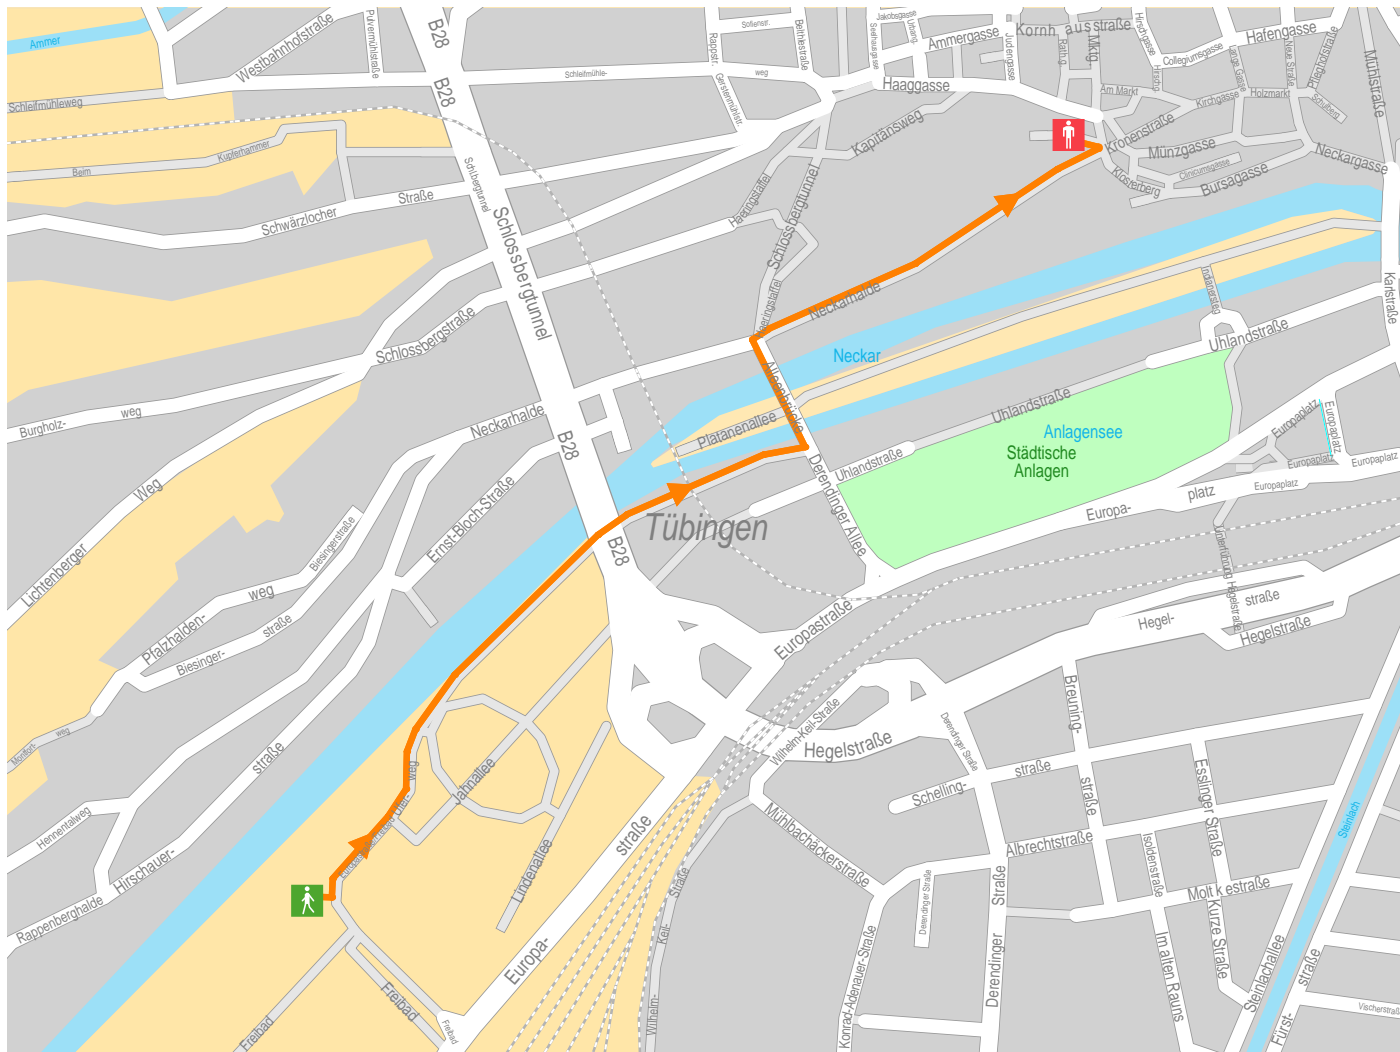

Suggested path from Tübingen Freibad 2 to Tübingen Burgsteige.

Grundlage: Georeferenzierte Adressdaten Baden-Württemberg Landesvermessungsamt Baden-Württemberg (www.liv-bw.de) vom 28.01.04, Az:2851.2-D/2562

© NAVTEQ/PTV AG/Map&Guide

— Footpath
 🚶 Departure with walk
 🚶 Arrival with walk

1.	From Tübingen Freibad 2.	
2.	Europastraße/Freibad	120 m
3. ↑	Straight Up	Uferweg 0.7 km 0.8 km
4. ↶	Turn Left Into	Alleenbrücke 140 m 1.0 km
5. ↷	Turn Right Into	Neckarhalde 460 m 1.4 km
6. ↶	Turn Left Into	Wienergässle 10 m 1.4 km
7. ↶	Turn Left Into	Burgsteige 40 m 1.5 km
8.	Arrive at Tübingen Burgsteige.	