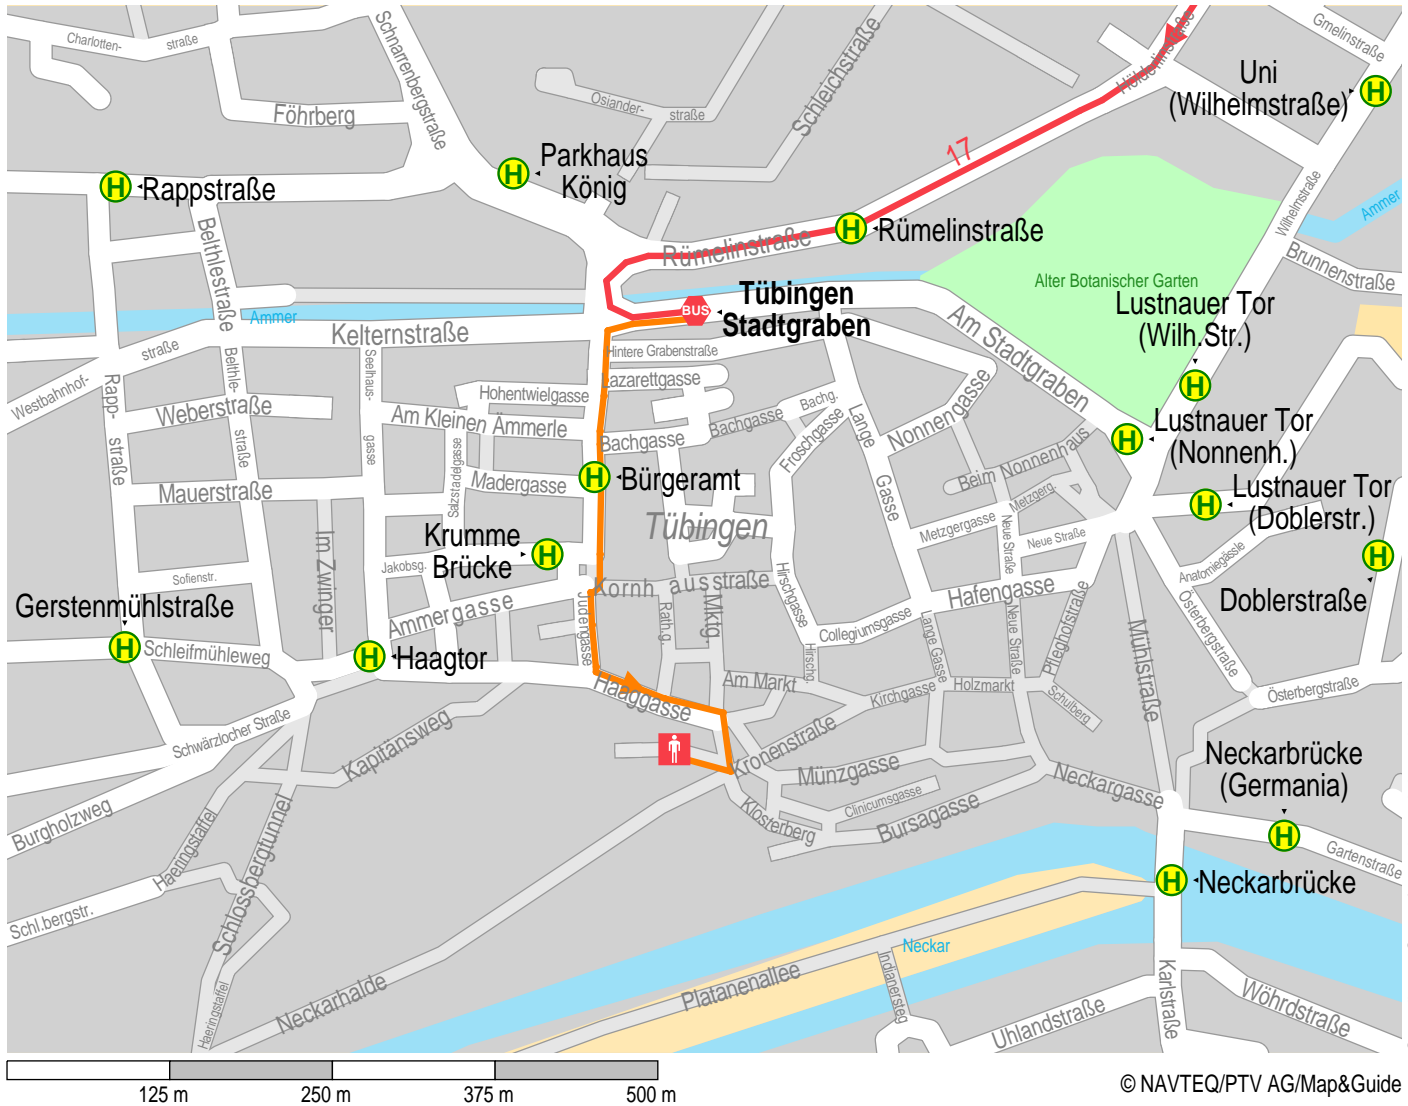

Suggested path from Tübingen Stadtgraben to Tübingen Burgsteige.

Grundlage: Georeferenzierte Adressdaten Baden-Württemberg Landesvermessungsamt Baden-Württemberg (www.lv-bw.de) vom 28.01.04, Az:2851.2-D/2562

— Footpath
 — Tü-Bus
 Tü-Bus
 Arrival with walk
 Stop

1.	From Tübingen Stadtgraben.	
2.	Am Stadtgraben	60 m
3.	↙ Turn Left Into Schmiedtorstraße	180 m 240 m
4.	↑ Straight Up Krumme Brücke	30 m 270 m
5.	↘ Turn Right Into Kornhausstraße	10 m 280 m
6.	↙ Turn Left Into Judengasse	70 m 350 m
7.	↙ Turn Left Into Haaggasse	100 m 450 m
8.	↘ Turn Right Into Wienergässle	30 m 480 m
9.	↘ Turn Right Into Burgsteige	40 m 0.5 km
10.	Arrive at Tübingen Burgsteige.	