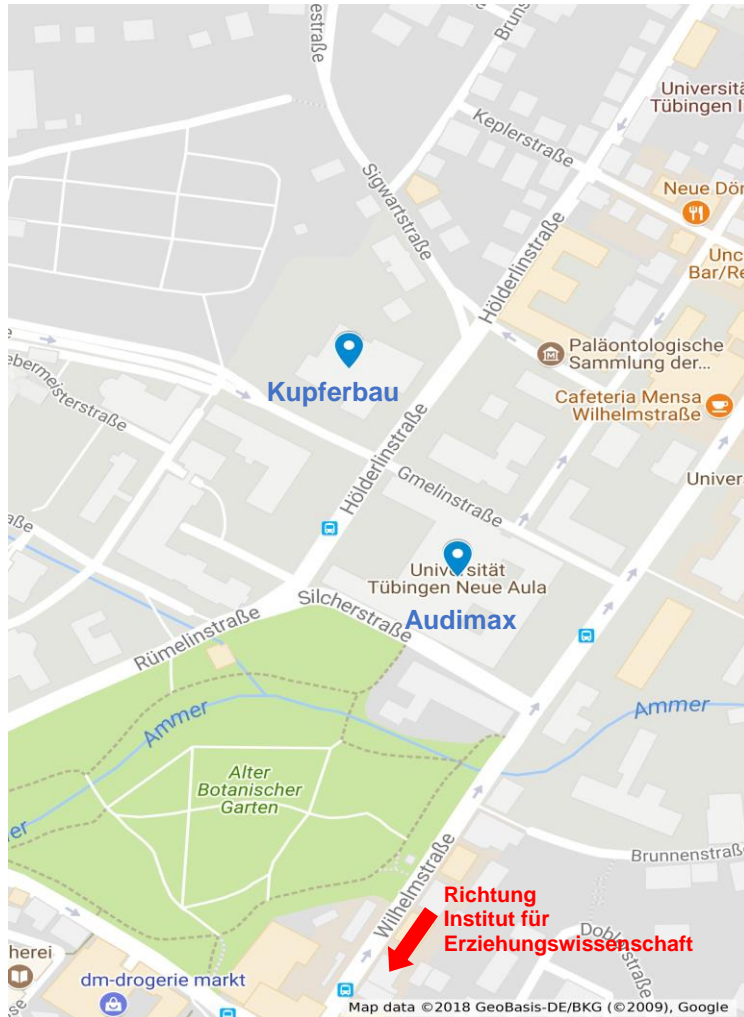

Lageplan der Veranstaltungsorte des 42. Tübinger Sozialpädagogiktags 2018

Tagungsanmeldung und Vorträge am Freitagmorgen ab 8.30 Uhr im **Audimax, Neue Aula** (Geschwister- Scholl- Platz, Wilhelmstraße 7)

Foren am Freitagnachmittag um 14.30 Uhr im **Institut für Erziehungswissenschaft** (Münzgasse 22-30)

Vortrag am Freitagabend um 18 Uhr im **Kupferbau** (Hölderlinstr. 5)

Vortrag und Podiumsdiskussion am Samstagvormittag ab 9 Uhr im **Institut für Erziehungswissenschaft** (Münzgasse 22-30)